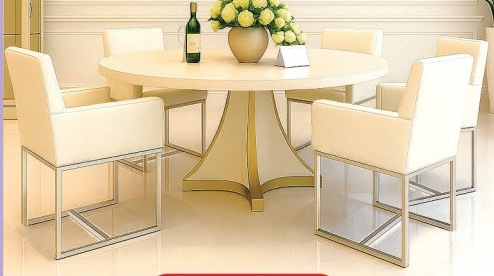

**76**  
% OFF

**NERKIN**  
TABLE + 5 KAMAS CHAIRS

CALIFORNIA  
HOME

REG PRICE: 252,5 jt  
**SALE 59,9 jt**  
+PPN 11%: 66,4 jt

**74**  
% OFF

**GREAT EXPECTATION**  
TABLE + 5 KENOSHA CHAIRS

caracole

REG PRICE: 277 jt  
**SALE 59,9 jt**  
+PPN 11%: 66,4 jt