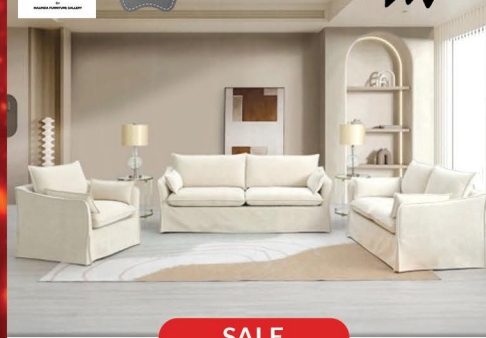

ARGENT

SOFA + LOVESEAT + CHAIR (WASHABLE COVER)

CALIFORNIA HOME FABRIC

70% OFF

REG PRICE: 93,1 jt

SALE 24,9 jt

+PPN 11%: 27,6 jt