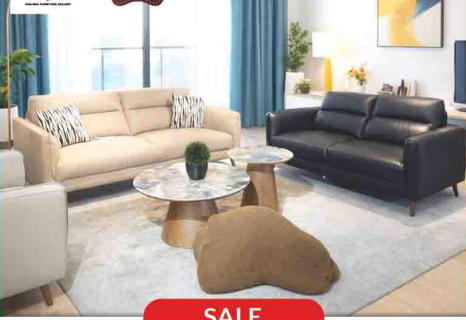

KALLERTON

SOFA + LOVESEAT + CHAIR

CALIFORNIA HOME

LEATHER

74% OFF

REG PRICE: 149,9 jt

SALE 34,9 jt

+PPN 11%: 38,7 jt