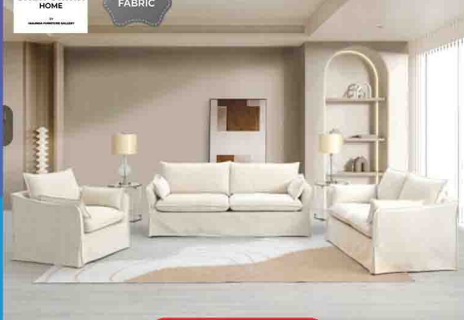

ARGENT

SOFA + LOVESEAT + CHAIR (WASHABLE COVER)

CALIFORNIA HOME

FABRIC

70% OFF

REG PRICE: 93,1 jt

SALE 24,9 jt

+PPN 11%: 27,6 jt