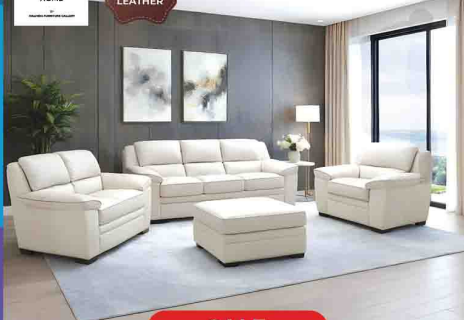

ESTELI

SOFA + LOVESEAT + CHAIR + OTT

CALIFORNIA HOME

LEATHER

75% OFF

REG PRICE: 269,9 jt

SALE 59,9 jt

+PPN 11%: 66,4 jt