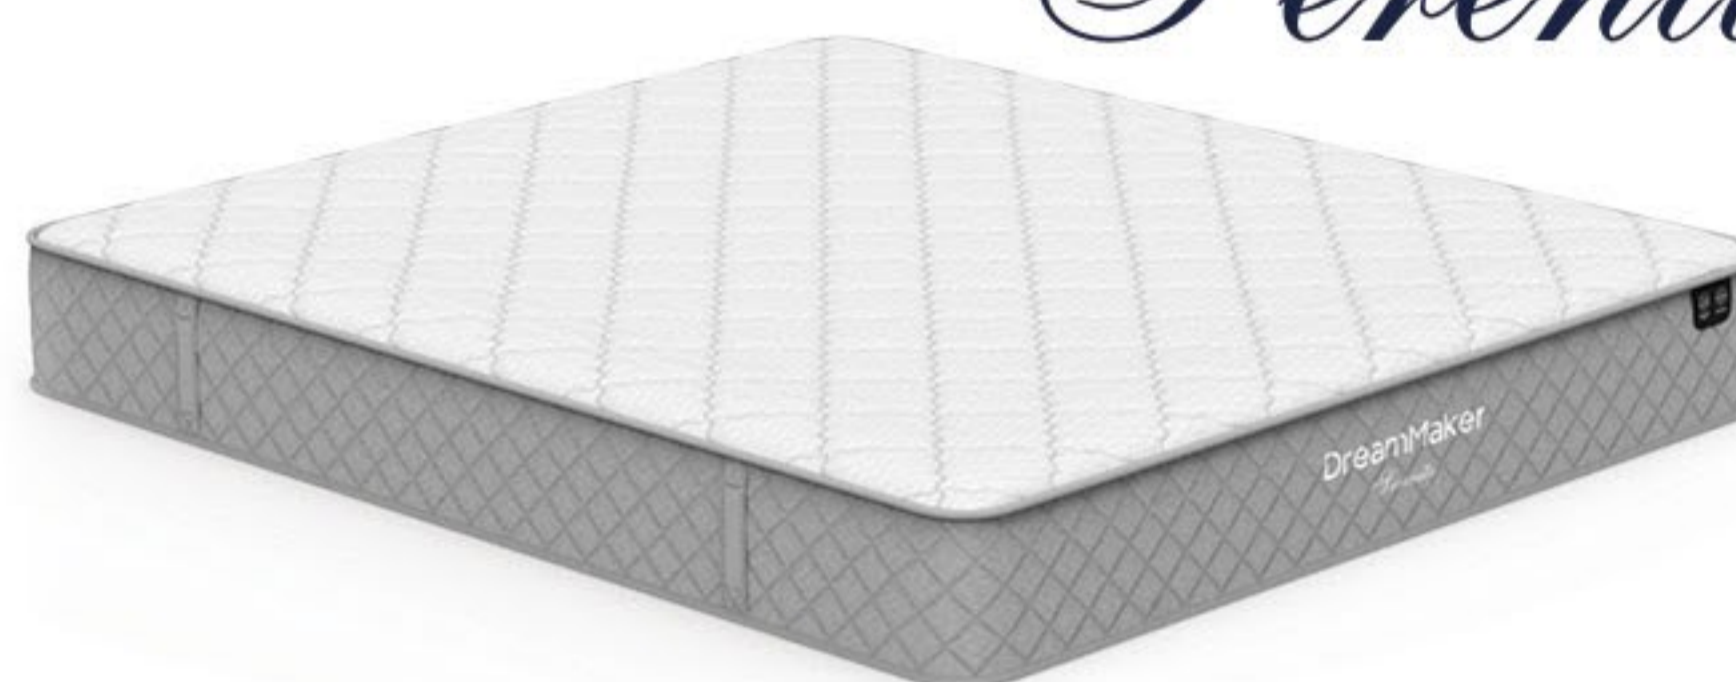

Serenity Size 180 x 200cm

Reg : IDR 19.900.000

NOW : 13,9JT

11%ppn : 15.4JT