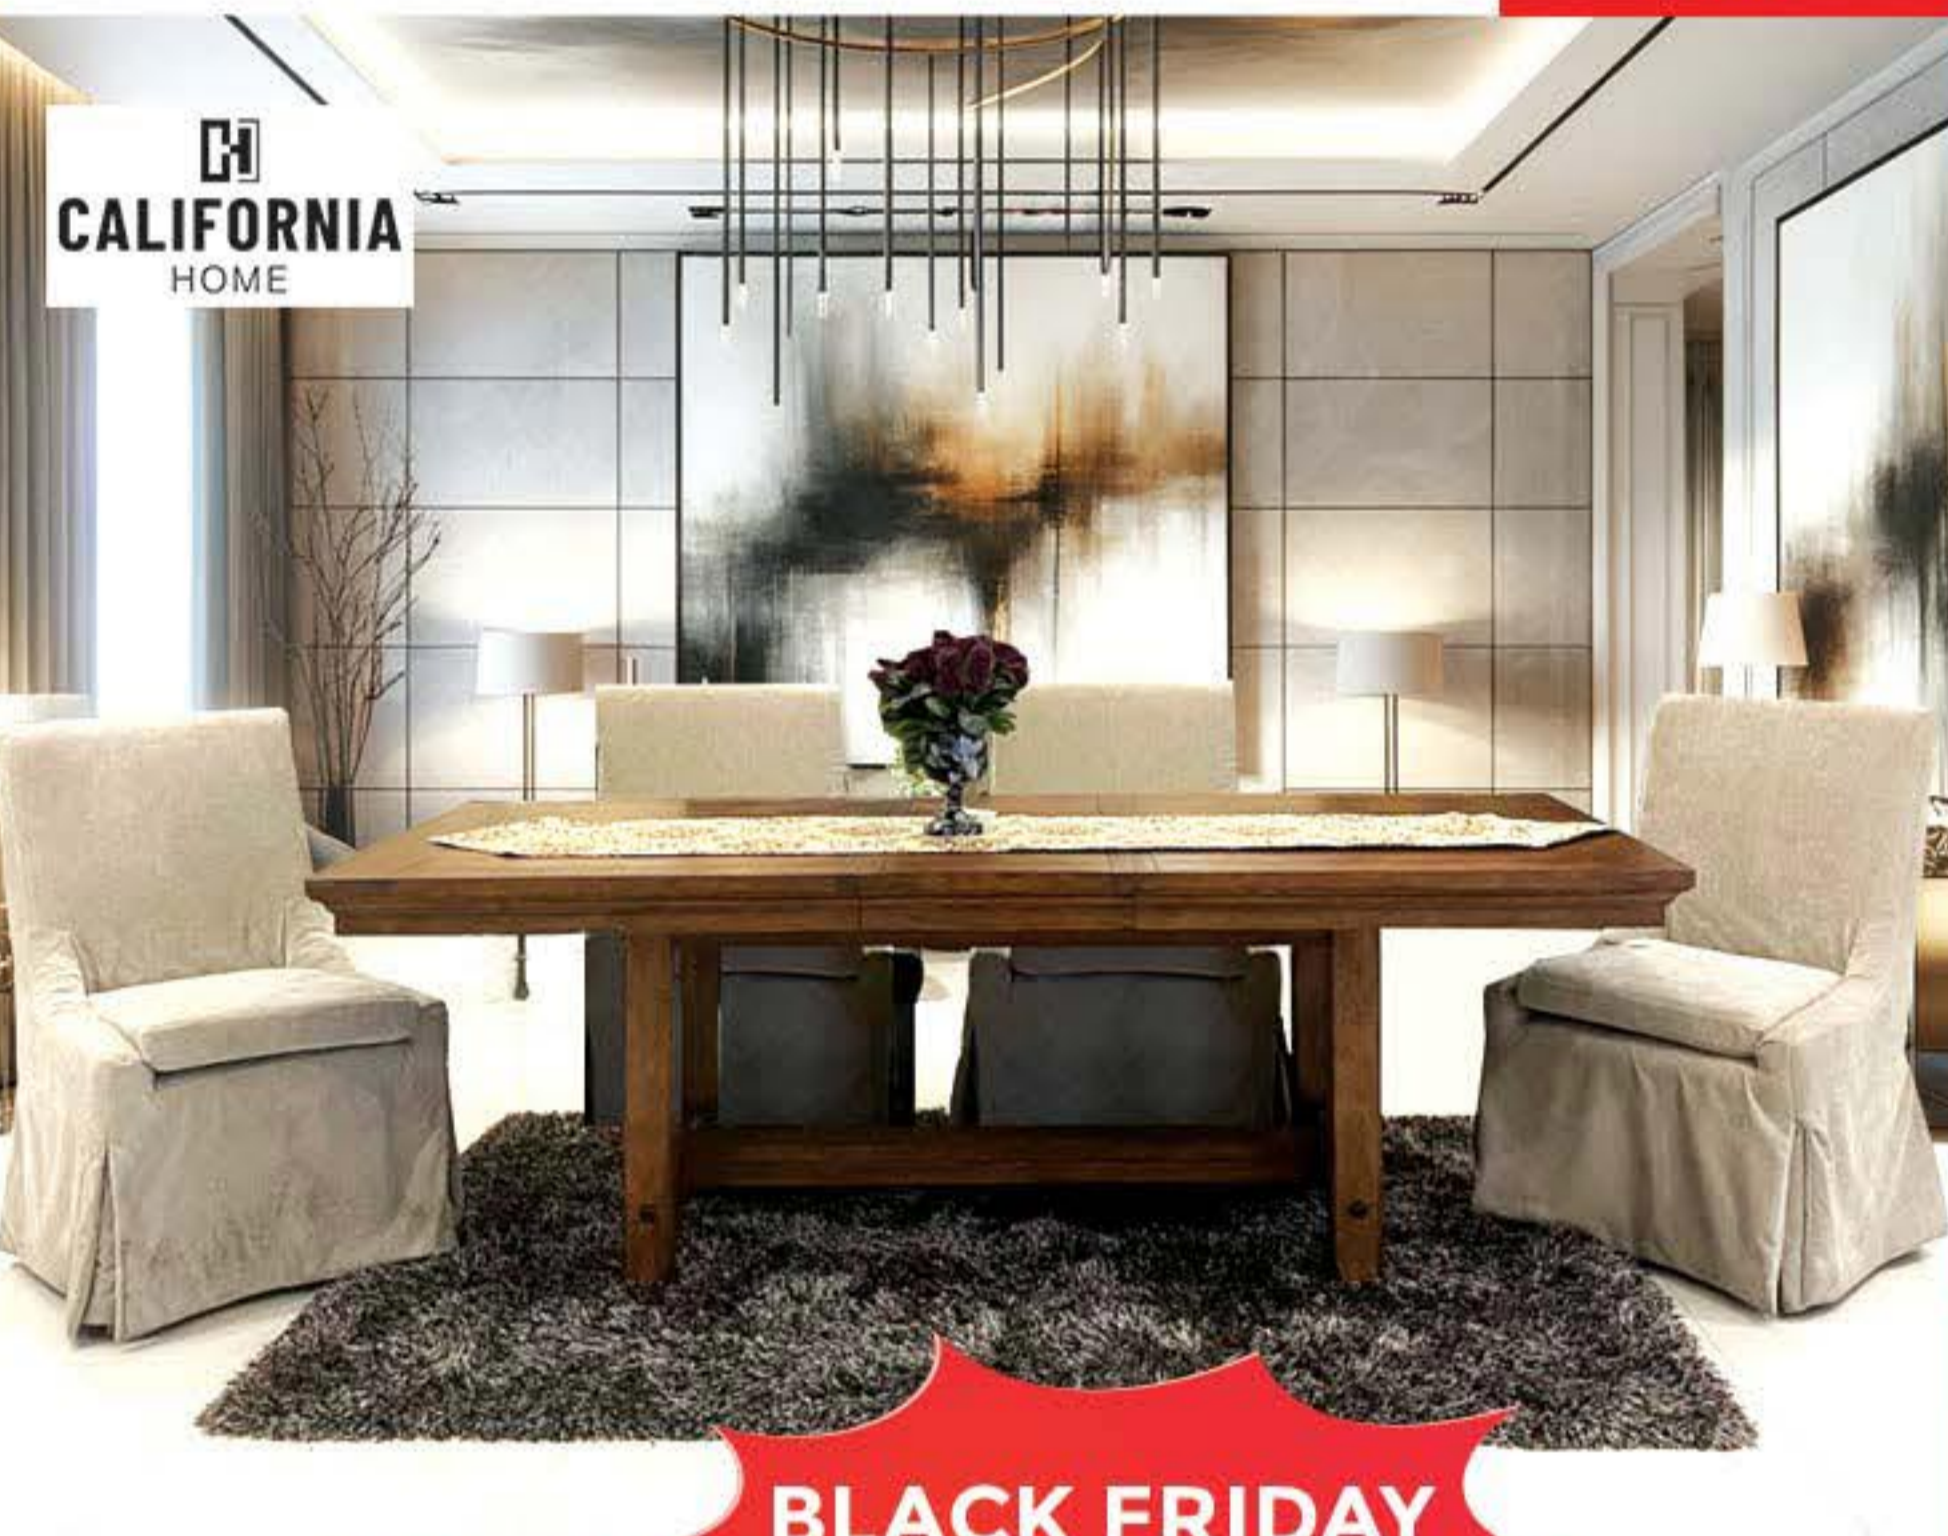

HICKORY

Table / 6 Stockyard Chairs

81%
OFF

REG: 183,7 jt SALE 59,9 JT +PPN 11%: 33,1 jt

BLACK FRIDAY SALE 29,9 JT