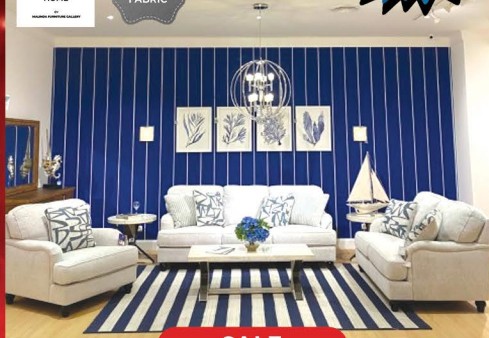

HOLMES

SOFA + LOVESEAT + CHAIR

CALIFORNIA HOME FABRIC

77% OFF

REG PRICE: 149,9 jt
SALE 29,9 jt

+PPN 11%: 33,1 jt