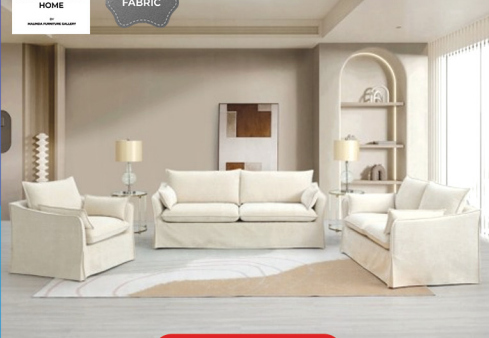

ARGENT SOFA + LOVESEAT + CHAIR (WASHABLE COVER)

CALIFORNIA HOME FABRIC

REG PRICE: 93,1 jt

SALE 24,9 jt

+PPN 11%: 27,6 jt

70% OFF