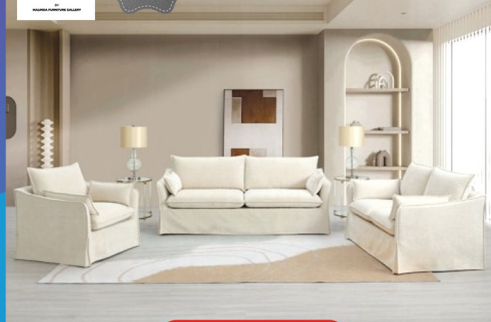

ARGENT

SOFA + LOVESEAT + CHAIR
(WASHABLE COVER)

70
% OFF

CALIFORNIA HOME FABRIC

REG PRICE: 93,1 jt

SALE
24,9 jt

+PPN 11%: 27,6 jt