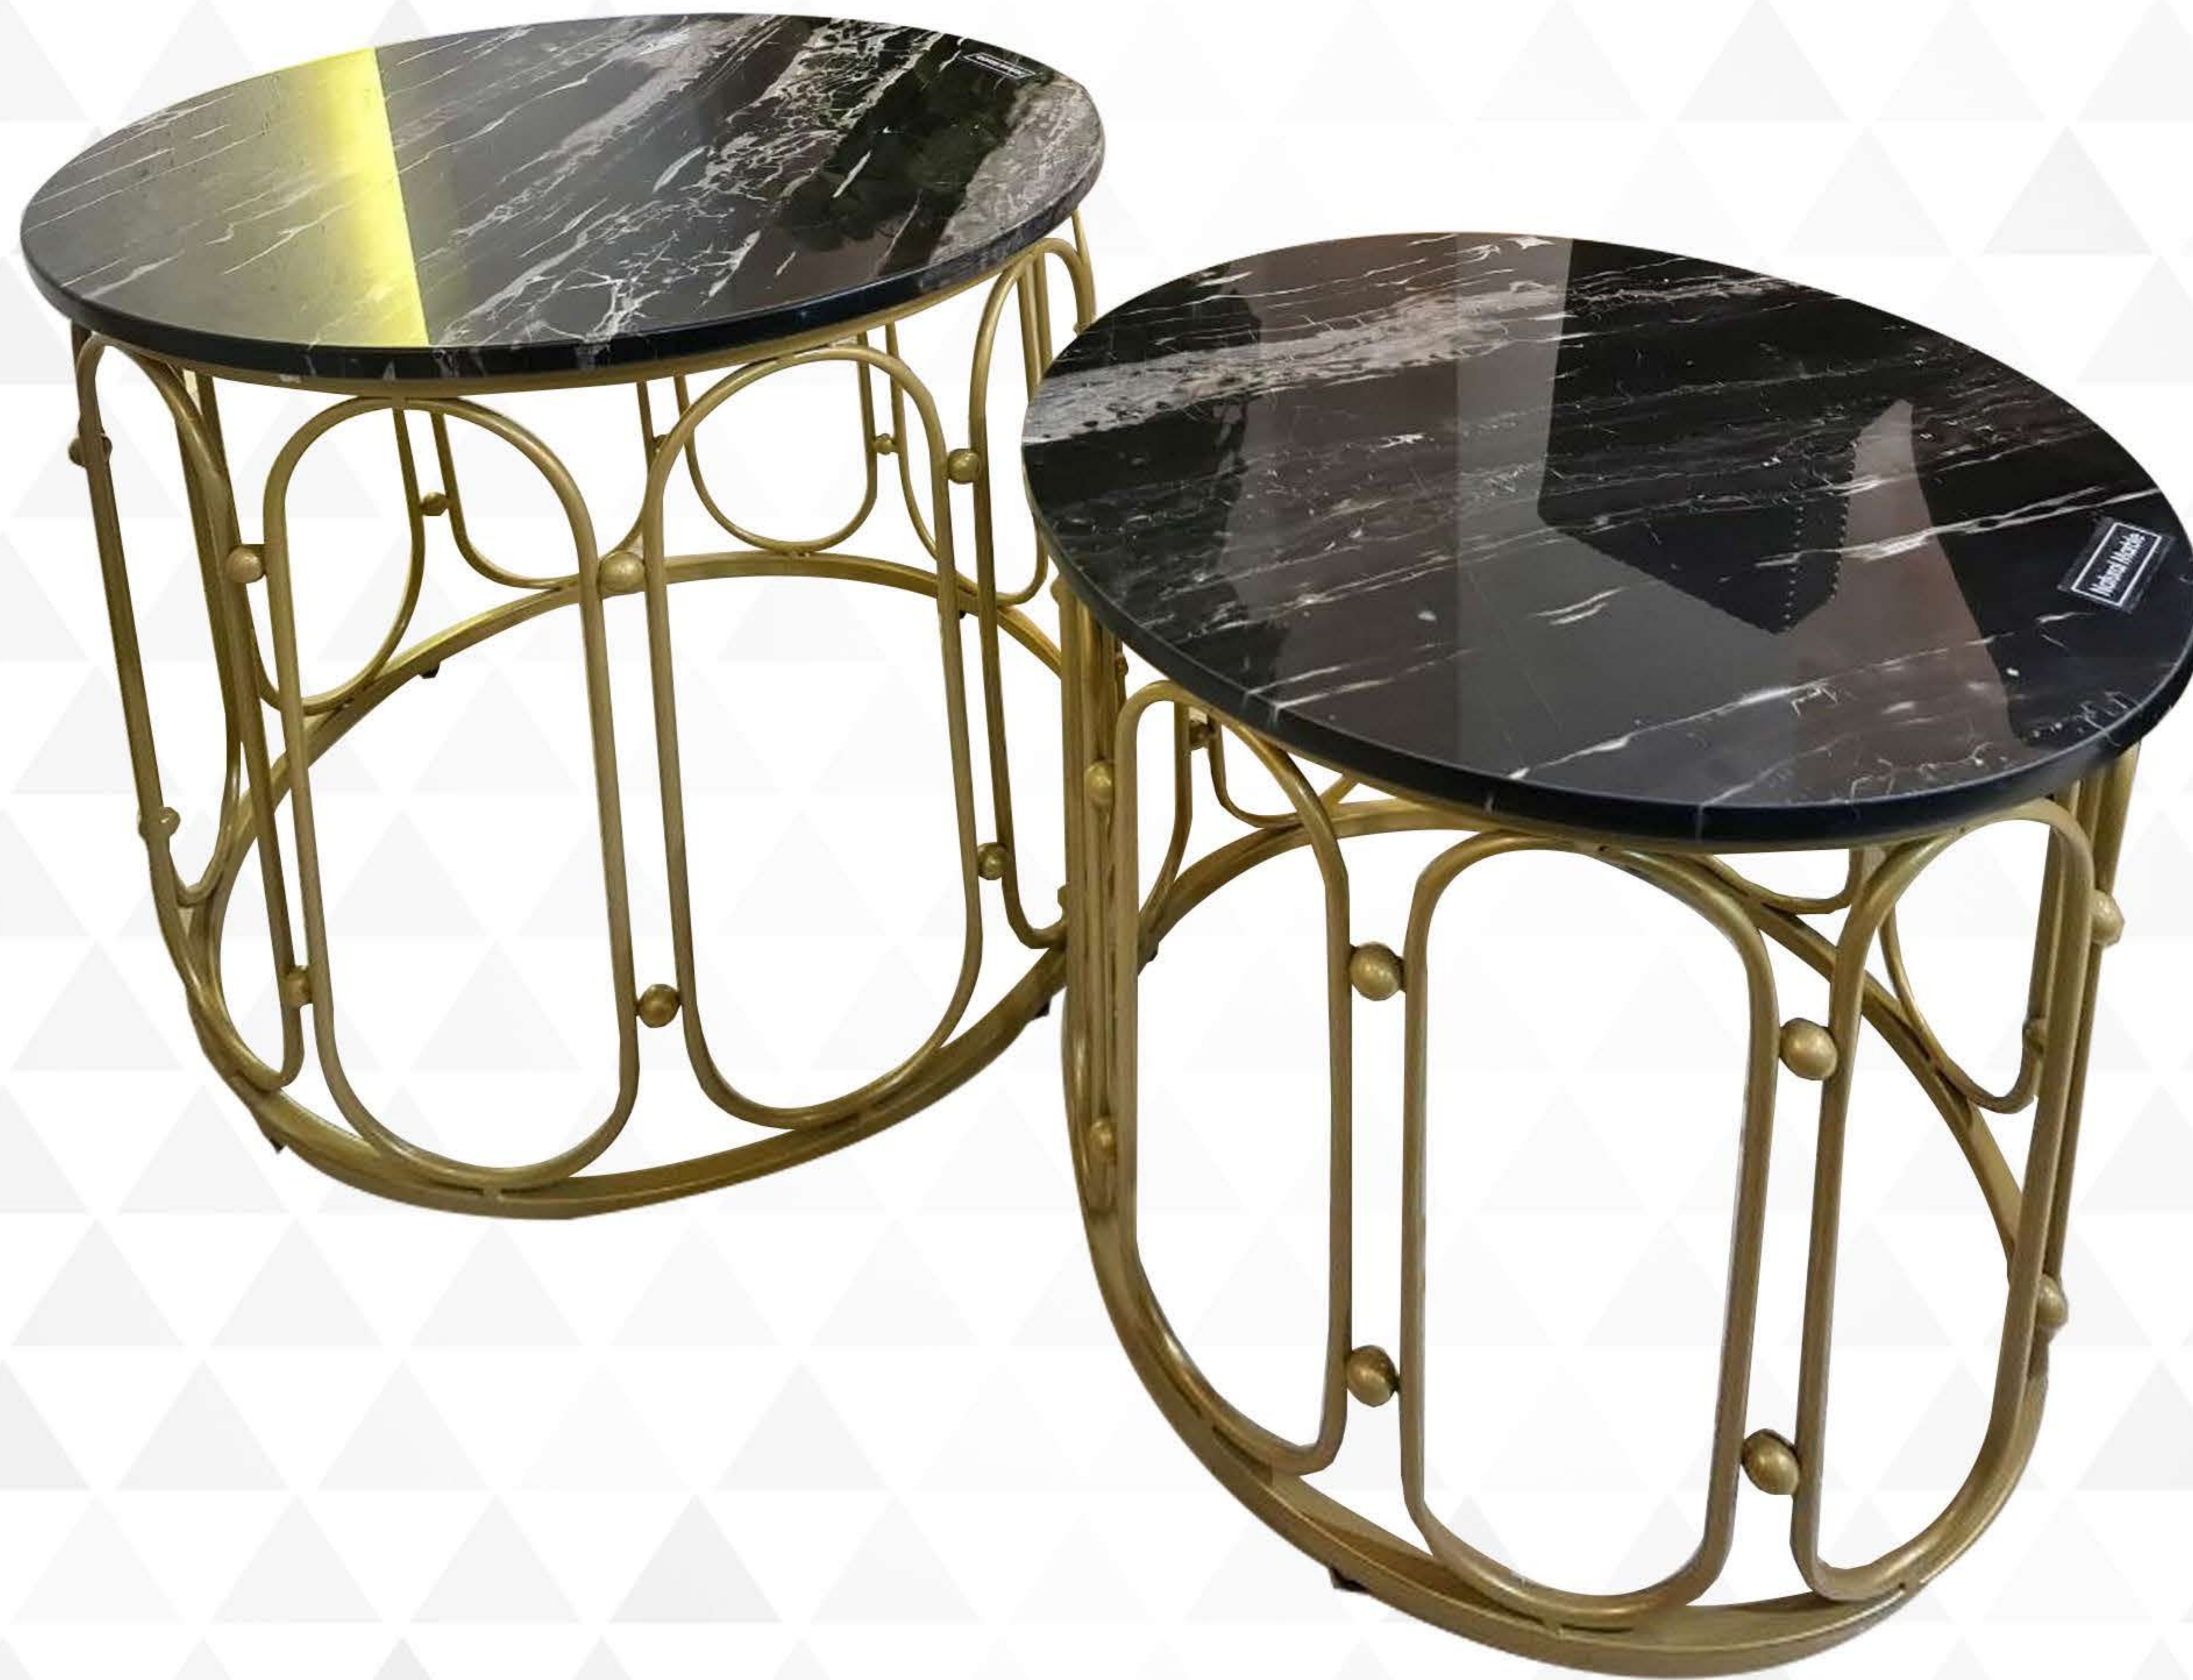

Everyday Special Price

NASH END TABLE COLLECTION

CH 49-KFZ1907001B

NASH - End Table

Sale 6.9 jt

PPN 7.6 jt