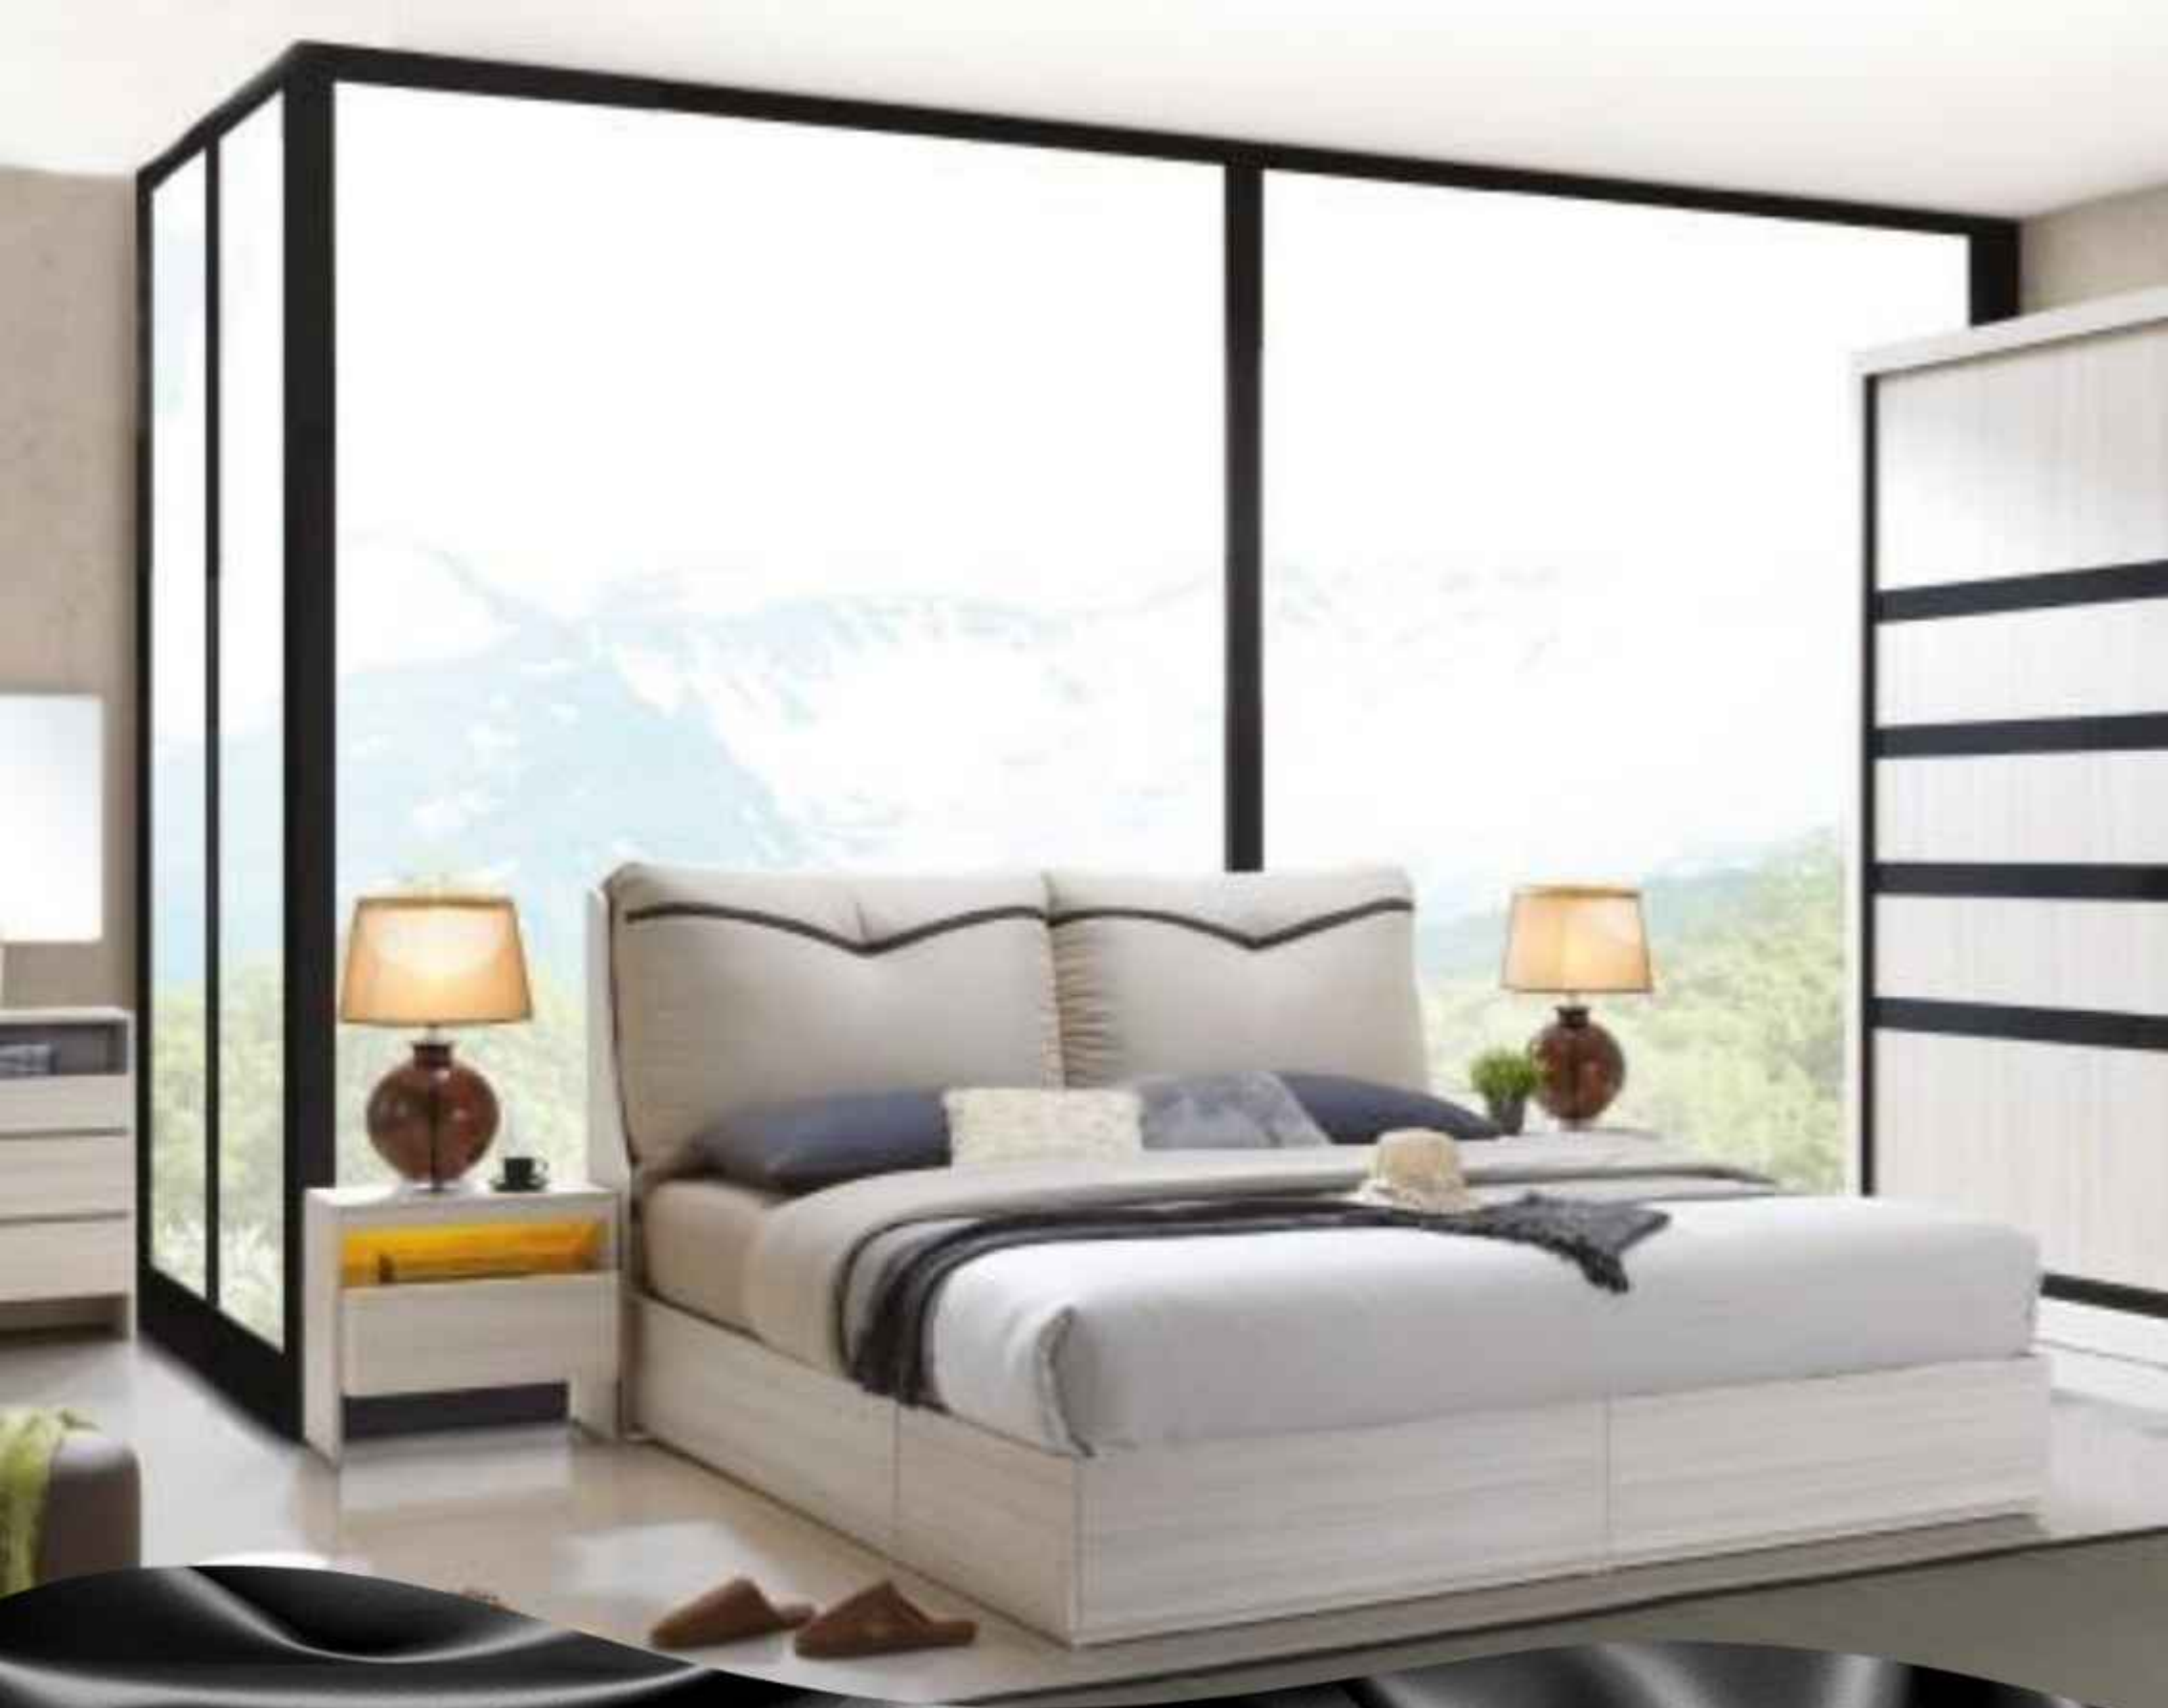

## AIDEN

King Bed + 2 Nightstands

**Now: Rp. 38.400.000**

Reg Rp. 68.600.000

[www.malindafurniture.com](http://www.malindafurniture.com)