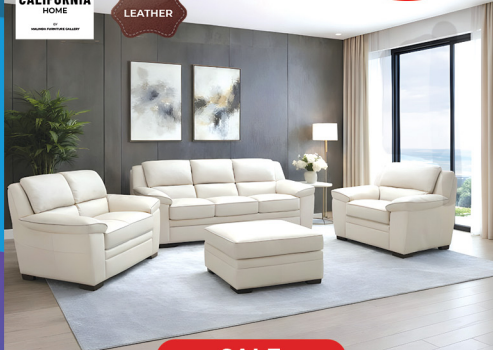

ESTELI SOFA + LOVESEAT + CHAIR + OTT

CALIFORNIA HOME
LEATHER

75
% OFF

REG PRICE:
269,9 jt

SALE
59,9 jt

+PPN 11%:
66,4 jt