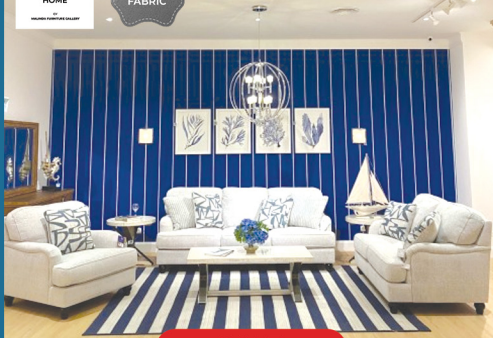

HOLMES SOFA + LOVESEAT + CHAIR

CALIFORNIA HOME
FABRIC

77
% OFF

REG PRICE:
149,9 jt

SALE
29,9 jt

+PPN 11%:
33,1 jt