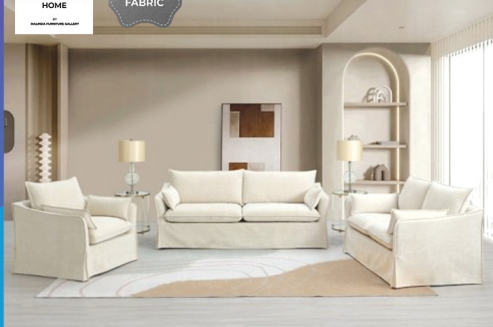

ARGENT SOFA + LOVESEAT + CHAIR (WASHABLE COVER)

CALIFORNIA HOME
FABRIC

70
% OFF

REG PRICE:
93,1 jt

SALE
24,9 jt

+PPN 11%:
27,6 jt